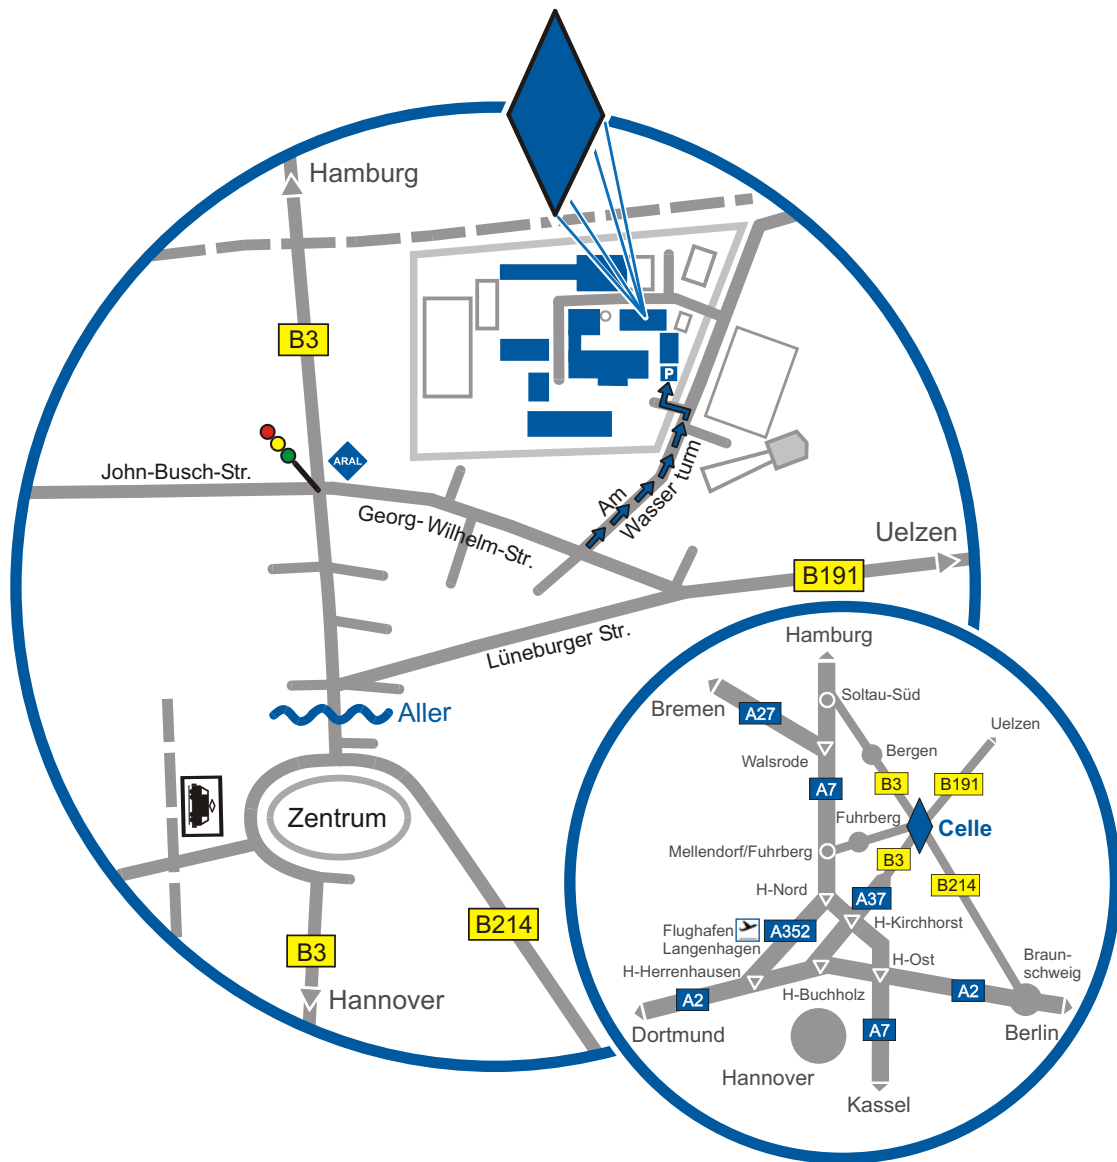

Ihre Anfahrt nach Celle:

DR. KAISER
präzision durch diamant

DR. KAISER DIAMANTWERKZEUGE
GmbH & Co. KG

Am Wasserturm 33 G
D-29223 Celle

Tel.: +49 (0)5141 93 86 0
Fax: +49 (0)5141 93 86 6

E-Mail: info@drkaiser.de
<http://www.drkaiser.de>